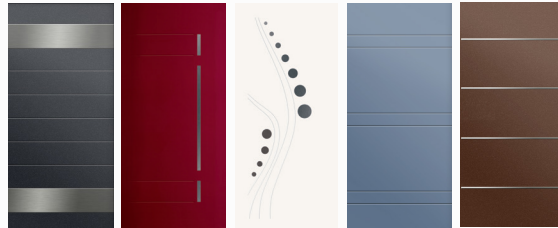

## Exemples de panneaux en option :

04 Panneaux estampés

Graciella 7035 Gispana 7016 Thecia 9016 Carra 5014 Granala 6019

06 Panneaux Okoumé Haussmanniens

Décor 1 Décor 2 Décor 3

07 Panneaux Loft Natural

LN Hugo 9005 LN Forest 1013 LN Lino 9016

05 Panneaux contemporains

Annaelle 7016 LRM534.5 3004 2758M 9016 LRM102 5014 LRM527 8014

Suggestions de teintes RAL  
LN = Loft Natural

## Toutes teintes RAL

29

11

18

12

17

10

08