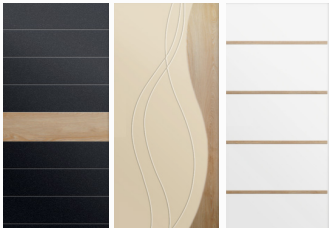

## Exemples de panneaux en option :

04 Panneaux estampés

Graciella 7035 Gispana 7016 Thecia 9016 Carra 5014 Granala 6019

06 Panneaux Okoumé Haussmanniens

Décor 1 Décor 2 Décor 3

07 Panneaux Loft Natural

LN Hugo 9005 LN Forest 1013 LN Lino 9016

05 Panneaux contemporains

Annaelle 7016 LRM534.5 3004 2758M 9016 LRM102 5014 LRM527 8014

Suggestions de teintes RAL  
LN = Loft Natural

## Toutes teintes RAL

29

11

18

12

17

10

08